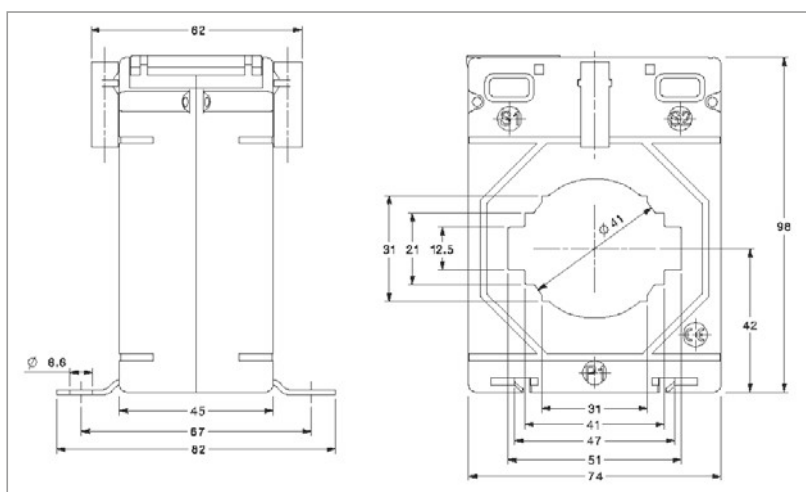

Controlin

We energize the best solutions

+31 (0) 180 330 522

Specificaties

Specificaties	
Primaire stroom	250A tot en met 1000A
Secundaire stroom	5A (1A optioneel *)
Opgenomen vermogen	1.5VA tot en met 5VA
Afmetingen (BxDxH)	74 x 45 x 98mm
Maximale raildoorvoer	51mm x 12.5mm
Maximale kabeldoorvoer	41mm Ø
Montage	DIN-rail of montageplaat

Aansluitschema's & afmetingen

Bestelinformatie

Type	Primaire stroom	Secundaire stroom *	Klasse	Belasting	Artikelnummer
SKD-74/50	250A	5A	0.2s	1.5VA	185-53802-0250
SKD-74/50	300A	5A	0.2s	1.5VA	185-53802-0300
SKD-74/50	400A	5A	0.2s	2.5VA	185-53802-0400
SKD-74/50	500A	5A	0.2s	5VA	185-53802-0500
SKD-74/50	600A	5A	0.2s	5VA	185-53802-0600
SKD-74/50	750A	5A	0.2s	5VA	185-53802-0750
SKD-74/50	800A	5A	0.2s	5VA	185-53802-0800
SKD-74/50	1000A	5A	0.2s	5VA	185-53802-1000