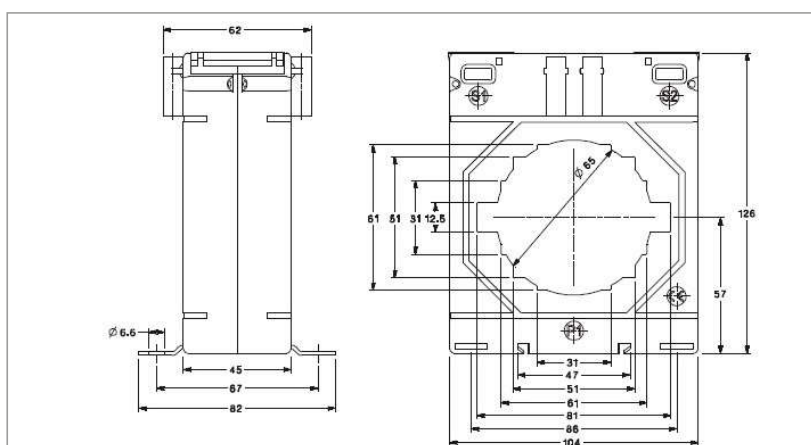

# Specificaties

Specificaties	
Primaire stroom	750A tot en met 2000A
Secundaire stroom	5A (1A optioneel *)
Opgenomen vermogen	5VA tot en met 10VA
Afmetingen (BxDxH)	104 x 45 x 126mm
Maximale raildoorvoer	81mm x 12.5mm
Maximale kabeldoorvoer	65mm Ø
Montage	DIN-rail of montageplaat

## Aansluitschema's & afmetingen