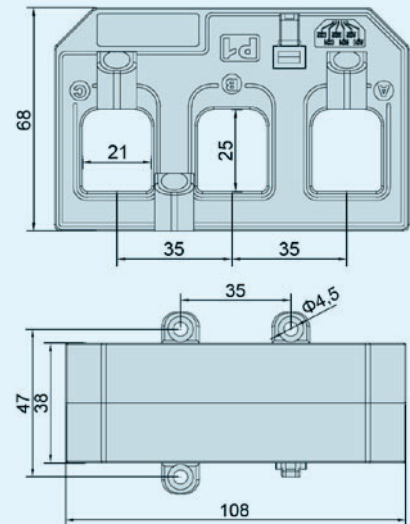

### RJ325

- Class 0.5 Accuracy
- 100mA Secondary
- RJ12 Connector Output
- 25mm Centres
- 60-200A Primary current options
- Tamper proof clip for RJ12 connection

Model	Rated Amp	Output	Burden	
			Class 0.5	Class 1.0
ESCT-RJ325	60A	100mA	0.25	1
ESCT-RJ325	100A	100mA	0.25	1
ESCT-RJ325	120A	100mA	0.25	1.5
ESCT-RJ325	125A	100mA	0.25	1.5
ESCT-RJ325	150A	100mA	0.25	2.5
ESCT-RJ325	160A	100mA	0.25	2.5
ESCT-RJ325	200A	100mA	0.25	2.5

### RJ335

- Class 0.5 Accuracy
- 100mA Secondary
- RJ12 Connector Output
- 35mm Centres
- 60-250A Primary current options
- Tamper proof clip for RJ12 connection

Model	Rated Amp	Output	Burden	
			Class 0.5	Class 1.0
ESCT-RJ335	63A	100mA	0.25	0.25
ESCT-RJ335	125A	100mA	0.25	0.5
ESCT-RJ335	150A	100mA	0.25	0.5
ESCT-RJ335	200A	100mA	0.25	0.5
ESCT-RJ335	250A	100mA	0.25	0.5