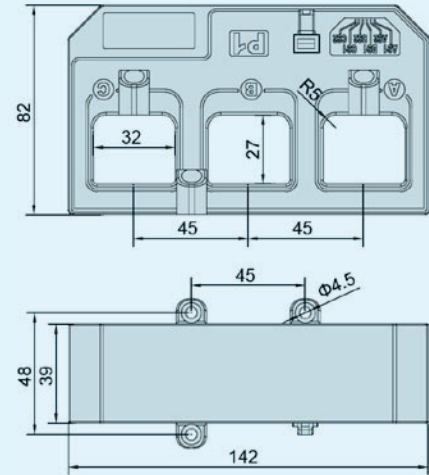

### RJ335

- Class 0.5 Accuracy
- 100mA Secondary
- RJ12 Connector Output
- 35mm Centres
- 60-250A Primary current options
- Tamper proof clip for RJ12 connection

Model	Rated Amp	Output	Burden	
			Class 0.5	Class 1.0
ESCT-RJ335	63A	100mA	0.25	0.25
ESCT-RJ335	125A	100mA	0.25	0.5
ESCT-RJ335	150A	100mA	0.25	0.5
ESCT-RJ335	200A	100mA	0.25	0.5
ESCT-RJ335	250A	100mA	0.25	0.5

### RJ345

- Class 0.5 Accuracy
- 100mA Secondary
- RJ12 Connector Output
- 45mm Centres
- 250-630A Primary current options
- Tamper proof clip for RJ12 connection

Model	Rated Amp	Output	Burden	
			Class 0.5	Class 1.0
ESCT-RJ345	250A	100mA	0.25	0.5
ESCT-RJ345	300A	100mA	0.25	0.5
ESCT-RJ345	400A	100mA	0.25	0.5
ESCT-RJ345	500A	100mA	0.25	0.5
ESCT-RJ345	600A	100mA	0.25	0.5
ESCT-RJ345	630A	100mA	0.25	0.5