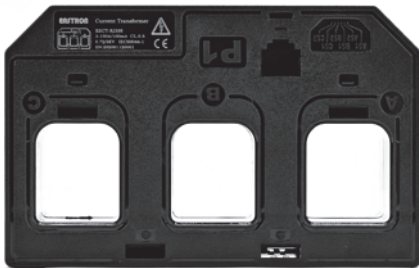

### RJ325

- Class 0.5 Accuracy
- 100mA Secondary
- RJ12 Connector Output
- 25mm Centres
- 60-200A Primary current options
- Tamper proof clip for RJ12 connection

Model	Rated Amp	Output	Burden	
			Class 0.5	Class 1.0
ESCT-RJ325	60A	100mA	0.25	1
ESCT-RJ325	100A	100mA	0.25	1
ESCT-RJ325	120A	100mA	0.25	1.5
ESCT-RJ325	125A	100mA	0.25	1.5
ESCT-RJ325	150A	100mA	0.25	2.5
ESCT-RJ325	160A	100mA	0.25	2.5
ESCT-RJ325	200A	100mA	0.25	2.5

### RJ335

- Class 0.5 Accuracy
- 100mA Secondary
- RJ12 Connector Output
- 35mm Centres
- 60-250A Primary current options
- Tamper proof clip for RJ12 connection

Model	Rated Amp	Output	Burden	
			Class 0.5	Class 1.0
ESCT-RJ335	63A	100mA	0.25	0.25
ESCT-RJ335	125A	100mA	0.25	0.5
ESCT-RJ335	150A	100mA	0.25	0.5
ESCT-RJ335	200A	100mA	0.25	0.5
ESCT-RJ335	250A	100mA	0.25	0.5

### RJ345

- Class 0.5 Accuracy
- 100mA Secondary
- RJ12 Connector Output
- 45mm Centres
- 250-630A Primary current options
- Tamper proof clip for RJ12 connection

Model	Rated Amp	Output	Burden	
			Class 0.5	Class 1.0
ESCT-RJ345	250A	100mA	0.25	0.5
ESCT-RJ345	300A	100mA	0.25	0.5
ESCT-RJ345	400A	100mA	0.25	0.5
ESCT-RJ345	500A	100mA	0.25	0.5
ESCT-RJ345	600A	100mA	0.25	0.5
ESCT-RJ345	630A	100mA	0.25	0.5

### RJ370

- Class 0.5 Accuracy
- 100mA Secondary
- RJ12 Connector Output
- 70mm Centres
- 600-1600A Primary current options
- Tamper proof clip for RJ12 connection

Model	Rated Amp	Output	Burden	
			Class 0.5	Class 1.0
ESCT-RJ370	600A	100mA	0.25	3.75
ESCT-RJ370	630A	100mA	0.25	3.75
ESCT-RJ370	800A	100mA	0.25	5
ESCT-RJ370	1000A	100mA	0.25	5
ESCT-RJ370	1200A	100mA	0.25	7.5
ESCT-RJ370	1600A	100mA	0.25	7.5