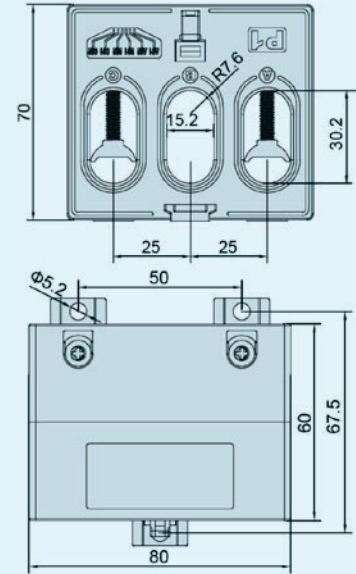

### RJ325

- Class 0.5 Accuracy
- 100mA Secondary
- RJ12 Connector Output
- 25mm Centres
- 60-200A Primary current options
- Tamper proof clip for RJ12 connection

Model	Rated Amp	Output	Burden	
			Class 0.5	Class 1.0
ESCT-RJ325	60A	100mA	0.25	1
ESCT-RJ325	100A	100mA	0.25	1
ESCT-RJ325	120A	100mA	0.25	1.5
ESCT-RJ325	125A	100mA	0.25	1.5
ESCT-RJ325	150A	100mA	0.25	2.5
ESCT-RJ325	160A	100mA	0.25	2.5
ESCT-RJ325	200A	100mA	0.25	2.5

### RJ335

- Class 0.5 Accuracy
- 100mA Secondary
- RJ12 Connector Output
- 35mm Centres
- 60-250A Primary current options
- Tamper proof clip for RJ12 connection

Model	Rated Amp	Output	Burden	
			Class 0.5	Class 1.0
ESCT-RJ335	63A	100mA	0.25	0.25
ESCT-RJ335	125A	100mA	0.25	0.5
ESCT-RJ335	150A	100mA	0.25	0.5
ESCT-RJ335	200A	100mA	0.25	0.5
ESCT-RJ335	250A	100mA	0.25	0.5

### RJ345

- Class 0.5 Accuracy
- 100mA Secondary
- RJ12 Connector Output
- 45mm Centres
- 250-630A Primary current options
- Tamper proof clip for RJ12 connection

Model	Rated Amp	Output	Burden	
			Class 0.5	Class 1.0
ESCT-RJ345	250A	100mA	0.25	0.5
ESCT-RJ345	300A	100mA	0.25	0.5
ESCT-RJ345	400A	100mA	0.25	0.5
ESCT-RJ345	500A	100mA	0.25	0.5
ESCT-RJ345	600A	100mA	0.25	0.5
ESCT-RJ345	630A	100mA	0.25	0.5

### RJ370

- Class 0.5 Accuracy
- 100mA Secondary
- RJ12 Connector Output
- 70mm Centres
- 600-1600A Primary current options
- Tamper proof clip for RJ12 connection

Model	Rated Amp	Output	Burden	
			Class 0.5	Class 1.0
ESCT-RJ370	600A	100mA	0.25	3.75
ESCT-RJ370	630A	100mA	0.25	3.75
ESCT-RJ370	800A	100mA	0.25	5
ESCT-RJ370	1000A	100mA	0.25	5
ESCT-RJ370	1200A	100mA	0.25	7.5
ESCT-RJ370	1600A	100mA	0.25	7.5