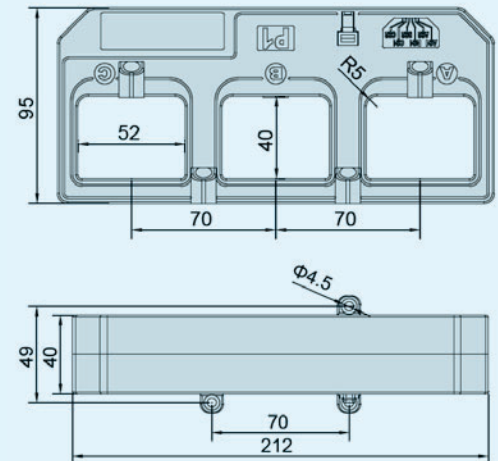

### RJ345

- Class 0.5 Accuracy
- 100mA Secondary
- RJ12 Connector Output
- 45mm Centres
- 250-630A Primary current options
- Tamper proof clip for RJ12 connection

Model	Rated Amp	Output	Burden	
			Class 0.5	Class 1.0
ESCT-RJ345	250A	100mA	0.25	0.5
ESCT-RJ345	300A	100mA	0.25	0.5
ESCT-RJ345	400A	100mA	0.25	0.5
ESCT-RJ345	500A	100mA	0.25	0.5
ESCT-RJ345	600A	100mA	0.25	0.5
ESCT-RJ345	630A	100mA	0.25	0.5

### RJ370

- Class 0.5 Accuracy
- 100mA Secondary
- RJ12 Connector Output
- 70mm Centres
- 600-1600A Primary current options
- Tamper proof clip for RJ12 connection

Model	Rated Amp	Output	Burden	
			Class 0.5	Class 1.0
ESCT-RJ370	600A	100mA	0.25	3.75
ESCT-RJ370	630A	100mA	0.25	3.75
ESCT-RJ370	800A	100mA	0.25	5
ESCT-RJ370	1000A	100mA	0.25	5
ESCT-RJ370	1200A	100mA	0.25	7.5
ESCT-RJ370	1600A	100mA	0.25	7.5