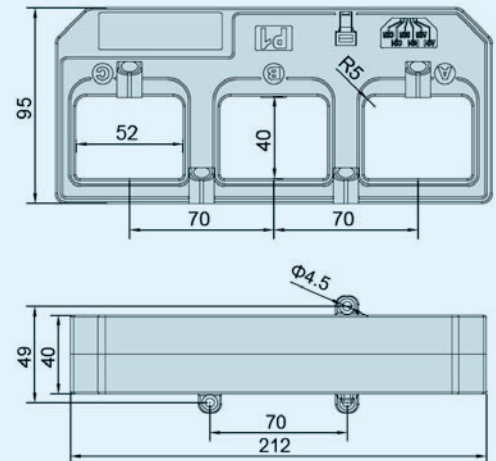

### RJ345

- Class 0.5 Accuracy
- 100mA Secondary
- RJ12 Connector Output
- 45mm Centres
- 250-630A Primary current options
- Tamper proof clip for RJ12 connection

Model	Rated Amp	Output	Burden	
			Class 0.5	Class 1.0
ESCT-RJ345	250A	100mA	0.25	0.5
ESCT-RJ345	300A	100mA	0.25	0.5
ESCT-RJ345	400A	100mA	0.25	0.5
ESCT-RJ345	500A	100mA	0.25	0.5
ESCT-RJ345	600A	100mA	0.25	0.5
ESCT-RJ345	630A	100mA	0.25	0.5

### RJ370

- Class 0.5 Accuracy
- 100mA Secondary
- RJ12 Connector Output
- 70mm Centres
- 600-1600A Primary current options
- Tamper proof clip for RJ12 connection

Model	Rated Amp	Output	Burden	
			Class 0.5	Class 1.0
ESCT-RJ370	600A	100mA	0.25	3.75
ESCT-RJ370	630A	100mA	0.25	3.75
ESCT-RJ370	800A	100mA	0.25	5
ESCT-RJ370	1000A	100mA	0.25	5
ESCT-RJ370	1200A	100mA	0.25	7.5
ESCT-RJ370	1600A	100mA	0.25	7.5