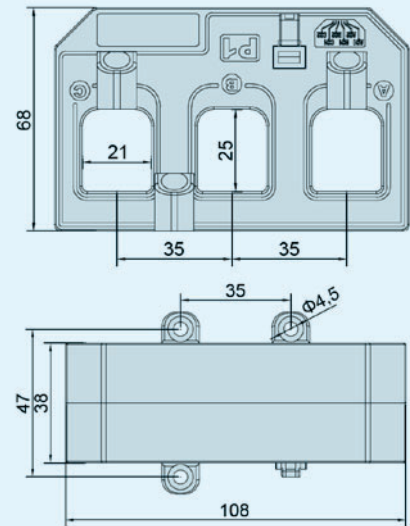

### RJ325

- Class 0.5 Accuracy
- 100mA Secondary
- RJ12 Connector Output
- 25mm Centres
- 60-200A Primary current options
- Tamper proof clip for RJ12 connection

Model	Rated Amp	Output	Burden	
			Class 0.5	Class 1.0
ESCT-RJ325	60A	100mA	0.25	1
ESCT-RJ325	100A	100mA	0.25	1
ESCT-RJ325	120A	100mA	0.25	1.5
ESCT-RJ325	125A	100mA	0.25	1.5
ESCT-RJ325	150A	100mA	0.25	2.5
ESCT-RJ325	160A	100mA	0.25	2.5
ESCT-RJ325	200A	100mA	0.25	2.5

### RJ335

- Class 0.5 Accuracy
- 100mA Secondary
- RJ12 Connector Output
- 35mm Centres
- 60-250A Primary current options
- Tamper proof clip for RJ12 connection

Model	Rated Amp	Output	Burden	
			Class 0.5	Class 1.0
ESCT-RJ335	63A	100mA	0.25	0.25
ESCT-RJ335	125A	100mA	0.25	0.5
ESCT-RJ335	150A	100mA	0.25	0.5
ESCT-RJ335	200A	100mA	0.25	0.5
ESCT-RJ335	250A	100mA	0.25	0.5