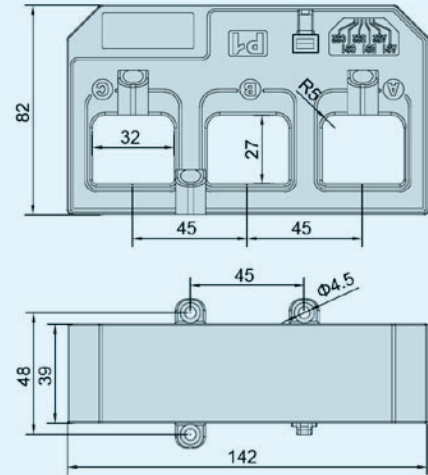

### RJ335

- Class 0.5 Accuracy
- 100mA Secondary
- RJ12 Connector Output
- 35mm Centres
- 60-250A Primary current options
- Tamper proof clip for RJ12 connection

Model	Rated Amp	Output	Burden	
			Class 0.5	Class 1.0
ESCT-RJ335	63A	100mA	0.25	0.25
ESCT-RJ335	125A	100mA	0.25	0.5
ESCT-RJ335	150A	100mA	0.25	0.5
ESCT-RJ335	200A	100mA	0.25	0.5
ESCT-RJ335	250A	100mA	0.25	0.5

### RJ345

- Class 0.5 Accuracy
- 100mA Secondary
- RJ12 Connector Output
- 45mm Centres
- 250-630A Primary current options
- Tamper proof clip for RJ12 connection

Model	Rated Amp	Output	Burden	
			Class 0.5	Class 1.0
ESCT-RJ345	250A	100mA	0.25	0.5
ESCT-RJ345	300A	100mA	0.25	0.5
ESCT-RJ345	400A	100mA	0.25	0.5
ESCT-RJ345	500A	100mA	0.25	0.5
ESCT-RJ345	600A	100mA	0.25	0.5
ESCT-RJ345	630A	100mA	0.25	0.5