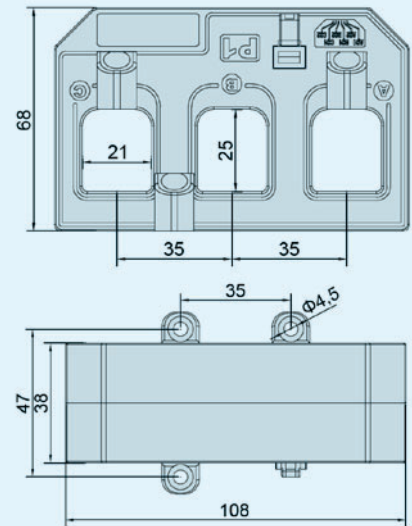

### RJ325

- Class 0.5 Accuracy
- 100mA Secondary
- RJ12 Connector Output
- 25mm Centres
- 60-200A Primary current options
- Tamper proof clip for RJ12 connection

Model	Rated Amp	Output	Burden	
			Class 0.5	Class 1.0
ESCT-RJ325	60A	100mA	0.25	1
ESCT-RJ325	100A	100mA	0.25	1
ESCT-RJ325	120A	100mA	0.25	1.5
ESCT-RJ325	125A	100mA	0.25	1.5
ESCT-RJ325	150A	100mA	0.25	2.5
ESCT-RJ325	160A	100mA	0.25	2.5
ESCT-RJ325	200A	100mA	0.25	2.5

### RJ335

- Class 0.5 Accuracy
- 100mA Secondary
- RJ12 Connector Output
- 35mm Centres
- 60-250A Primary current options
- Tamper proof clip for RJ12 connection

Model	Rated Amp	Output	Burden	
			Class 0.5	Class 1.0
ESCT-RJ335	63A	100mA	0.25	0.25
ESCT-RJ335	125A	100mA	0.25	0.5
ESCT-RJ335	150A	100mA	0.25	0.5
ESCT-RJ335	200A	100mA	0.25	0.5
ESCT-RJ335	250A	100mA	0.25	0.5