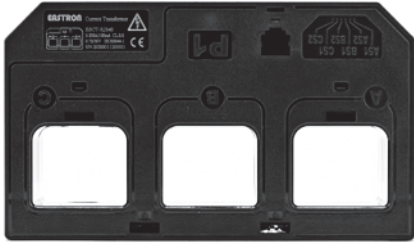

### RJ325

- Class 0.5 Accuracy
- 100mA Secondary
- RJ12 Connector Output
- 25mm Centres
- 60-200A Primary current options
- Tamper proof clip for RJ12 connection

Model	Rated Amp	Output	Burden	
			Class 0.5	Class 1.0
ESCT-RJ325	60A	100mA	0.25	1
ESCT-RJ325	100A	100mA	0.25	1
ESCT-RJ325	120A	100mA	0.25	1.5
ESCT-RJ325	125A	100mA	0.25	1.5
ESCT-RJ325	150A	100mA	0.25	2.5
ESCT-RJ325	160A	100mA	0.25	2.5
ESCT-RJ325	200A	100mA	0.25	2.5

### RJ335

- Class 0.5 Accuracy
- 100mA Secondary
- RJ12 Connector Output
- 35mm Centres
- 60-250A Primary current options
- Tamper proof clip for RJ12 connection

Model	Rated Amp	Output	Burden	
			Class 0.5	Class 1.0
ESCT-RJ335	63A	100mA	0.25	0.25
ESCT-RJ335	125A	100mA	0.25	0.5
ESCT-RJ335	150A	100mA	0.25	0.5
ESCT-RJ335	200A	100mA	0.25	0.5
ESCT-RJ335	250A	100mA	0.25	0.5

## RJ345

- Class 0.5 Accuracy
- 100mA Secondary
- RJ12 Connector Output
- 45mm Centres
- 250-630A Primary current options
- Tamper proof clip for RJ12 connection

Model	Rated Amp	Output	Burden	
			Class 0.5	Class 1.0
ESCT-RJ345	250A	100mA	0.25	0.5
ESCT-RJ345	300A	100mA	0.25	0.5
ESCT-RJ345	400A	100mA	0.25	0.5
ESCT-RJ345	500A	100mA	0.25	0.5
ESCT-RJ345	600A	100mA	0.25	0.5
ESCT-RJ345	630A	100mA	0.25	0.5

## RJ370

- Class 0.5 Accuracy
- 100mA Secondary
- RJ12 Connector Output
- 70mm Centres
- 600-1600A Primary current options
- Tamper proof clip for RJ12 connection

Model	Rated Amp	Output	Burden	
			Class 0.5	Class 1.0
ESCT-RJ370	600A	100mA	0.25	3.75
ESCT-RJ370	630A	100mA	0.25	3.75
ESCT-RJ370	800A	100mA	0.25	5
ESCT-RJ370	1000A	100mA	0.25	5
ESCT-RJ370	1200A	100mA	0.25	7.5
ESCT-RJ370	1600A	100mA	0.25	7.5