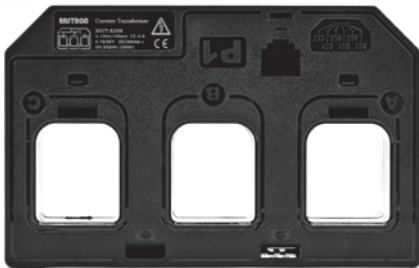

### RJ325

- Class 0.5 Accuracy
- 100mA Secondary
- RJ12 Connector Output
- 25mm Centres
- 60-200A Primary current options
- Tamper proof clip for RJ12 connection

Model	Rated Amp	Output	Burden	
			Class 0.5	Class 1.0
ESCT-RJ325	60A	100mA	0.25	1
ESCT-RJ325	100A	100mA	0.25	1
ESCT-RJ325	120A	100mA	0.25	1.5
ESCT-RJ325	125A	100mA	0.25	1.5
ESCT-RJ325	150A	100mA	0.25	2.5
ESCT-RJ325	160A	100mA	0.25	2.5
ESCT-RJ325	200A	100mA	0.25	2.5

### RJ335

- Class 0.5 Accuracy
- 100mA Secondary
- RJ12 Connector Output
- 35mm Centres
- 60-250A Primary current options
- Tamper proof clip for RJ12 connection

Model	Rated Amp	Output	Burden	
			Class 0.5	Class 1.0
ESCT-RJ335	63A	100mA	0.25	0.25
ESCT-RJ335	125A	100mA	0.25	0.5
ESCT-RJ335	150A	100mA	0.25	0.5
ESCT-RJ335	200A	100mA	0.25	0.5
ESCT-RJ335	250A	100mA	0.25	0.5

## RJ345

- Class 0.5 Accuracy
- 100mA Secondary
- RJ12 Connector Output
- 45mm Centres
- 250-630A Primary current options
- Tamper proof clip for RJ12 connection

Model	Rated Amp	Output	Burden	
			Class 0.5	Class 1.0
ESCT-RJ345	250A	100mA	0.25	0.5
ESCT-RJ345	300A	100mA	0.25	0.5
ESCT-RJ345	400A	100mA	0.25	0.5
ESCT-RJ345	500A	100mA	0.25	0.5
ESCT-RJ345	600A	100mA	0.25	0.5
ESCT-RJ345	630A	100mA	0.25	0.5

## RJ370

- Class 0.5 Accuracy
- 100mA Secondary
- RJ12 Connector Output
- 70mm Centres
- 600-1600A Primary current options
- Tamper proof clip for RJ12 connection

Model	Rated Amp	Output	Burden	
			Class 0.5	Class 1.0
ESCT-RJ370	600A	100mA	0.25	3.75
ESCT-RJ370	630A	100mA	0.25	3.75
ESCT-RJ370	800A	100mA	0.25	5
ESCT-RJ370	1000A	100mA	0.25	5
ESCT-RJ370	1200A	100mA	0.25	7.5
ESCT-RJ370	1600A	100mA	0.25	7.5