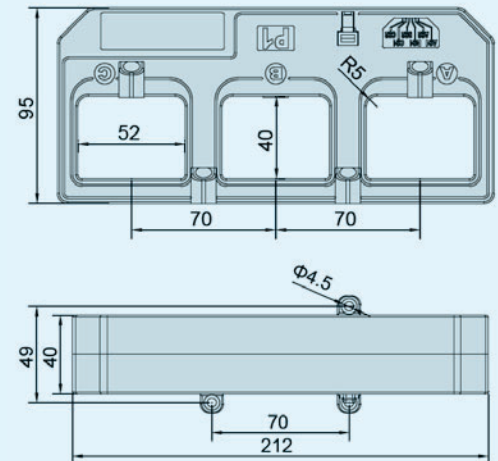

## RJ345

- Class 0.5 Accuracy
- 100mA Secondary
- RJ12 Connector Output
- 45mm Centres
- 250-630A Primary current options
- Tamper proof clip for RJ12 connection

Model	Rated Amp	Output	Burden	
			Class 0.5	Class 1.0
ESCT-RJ345	250A	100mA	0.25	0.5
ESCT-RJ345	300A	100mA	0.25	0.5
ESCT-RJ345	400A	100mA	0.25	0.5
ESCT-RJ345	500A	100mA	0.25	0.5
ESCT-RJ345	600A	100mA	0.25	0.5
ESCT-RJ345	630A	100mA	0.25	0.5

## RJ370

- Class 0.5 Accuracy
- 100mA Secondary
- RJ12 Connector Output
- 70mm Centres
- 600-1600A Primary current options
- Tamper proof clip for RJ12 connection

Model	Rated Amp	Output	Burden	
			Class 0.5	Class 1.0
ESCT-RJ370	600A	100mA	0.25	3.75
ESCT-RJ370	630A	100mA	0.25	3.75
ESCT-RJ370	800A	100mA	0.25	5
ESCT-RJ370	1000A	100mA	0.25	5
ESCT-RJ370	1200A	100mA	0.25	7.5
ESCT-RJ370	1600A	100mA	0.25	7.5