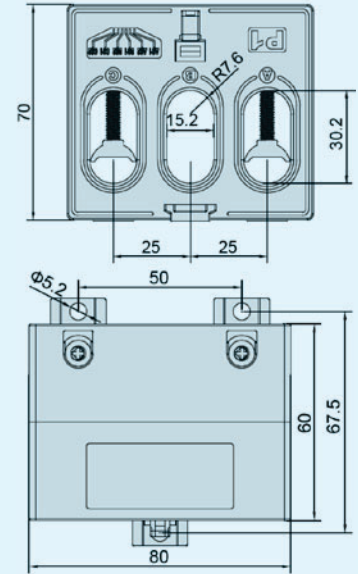

### RJ325

- Class 0.5 Accuracy
- 100mA Secondary
- RJ12 Connector Output
- 25mm Centres
- 60-200A Primary current options
- Tamper proof clip for RJ12 connection

Model	Rated Amp	Output	Burden	
			Class 0.5	Class 1.0
ESCT-RJ325	60A	100mA	0.25	1
ESCT-RJ325	100A	100mA	0.25	1
ESCT-RJ325	120A	100mA	0.25	1.5
ESCT-RJ325	125A	100mA	0.25	1.5
ESCT-RJ325	150A	100mA	0.25	2.5
ESCT-RJ325	160A	100mA	0.25	2.5
ESCT-RJ325	200A	100mA	0.25	2.5

### RJ335

- Class 0.5 Accuracy
- 100mA Secondary
- RJ12 Connector Output
- 35mm Centres
- 60-250A Primary current options
- Tamper proof clip for RJ12 connection

Model	Rated Amp	Output	Burden	
			Class 0.5	Class 1.0
ESCT-RJ335	63A	100mA	0.25	0.25
ESCT-RJ335	125A	100mA	0.25	0.5
ESCT-RJ335	150A	100mA	0.25	0.5
ESCT-RJ335	200A	100mA	0.25	0.5
ESCT-RJ335	250A	100mA	0.25	0.5

## RJ345

- Class 0.5 Accuracy
- 100mA Secondary
- RJ12 Connector Output
- 45mm Centres
- 250-630A Primary current options
- Tamper proof clip for RJ12 connection

Model	Rated Amp	Output	Burden	
			Class 0.5	Class 1.0
ESCT-RJ345	250A	100mA	0.25	0.5
ESCT-RJ345	300A	100mA	0.25	0.5
ESCT-RJ345	400A	100mA	0.25	0.5
ESCT-RJ345	500A	100mA	0.25	0.5
ESCT-RJ345	600A	100mA	0.25	0.5
ESCT-RJ345	630A	100mA	0.25	0.5

## RJ370

- Class 0.5 Accuracy
- 100mA Secondary
- RJ12 Connector Output
- 70mm Centres
- 600-1600A Primary current options
- Tamper proof clip for RJ12 connection

Model	Rated Amp	Output	Burden	
			Class 0.5	Class 1.0
ESCT-RJ370	600A	100mA	0.25	3.75
ESCT-RJ370	630A	100mA	0.25	3.75
ESCT-RJ370	800A	100mA	0.25	5
ESCT-RJ370	1000A	100mA	0.25	5
ESCT-RJ370	1200A	100mA	0.25	7.5
ESCT-RJ370	1600A	100mA	0.25	7.5