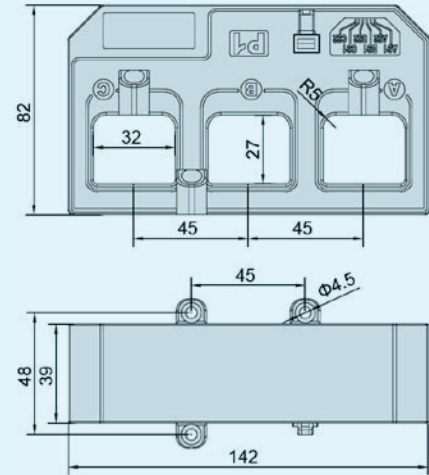

### RJ335

- Class 0.5 Accuracy
- 100mA Secondary
- RJ12 Connector Output
- 35mm Centres
- 60-250A Primary current options
- Tamper proof clip for RJ12 connection

Model	Rated Amp	Output	Burden	
			Class 0.5	Class 1.0
ESCT-RJ335	63A	100mA	0.25	0.25
ESCT-RJ335	125A	100mA	0.25	0.5
ESCT-RJ335	150A	100mA	0.25	0.5
ESCT-RJ335	200A	100mA	0.25	0.5
ESCT-RJ335	250A	100mA	0.25	0.5

## RJ345

- Class 0.5 Accuracy
- 100mA Secondary
- RJ12 Connector Output
- 45mm Centres
- 250-630A Primary current options
- Tamper proof clip for RJ12 connection

Model	Rated Amp	Output	Burden	
			Class 0.5	Class 1.0
ESCT-RJ345	250A	100mA	0.25	0.5
ESCT-RJ345	300A	100mA	0.25	0.5
ESCT-RJ345	400A	100mA	0.25	0.5
ESCT-RJ345	500A	100mA	0.25	0.5
ESCT-RJ345	600A	100mA	0.25	0.5
ESCT-RJ345	630A	100mA	0.25	0.5