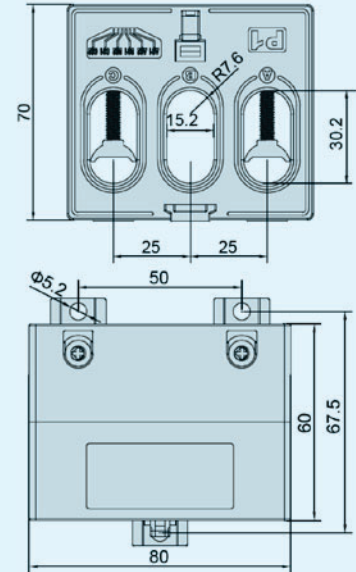

### RJ325

- Class 0.5 Accuracy
- 100mA Secondary
- RJ12 Connector Output
- 25mm Centres
- 60-200A Primary current options
- Tamper proof clip for RJ12 connection

Model	Rated Amp	Output	Burden	
			Class 0.5	Class 1.0
ESCT-RJ325	60A	100mA	0.25	1
ESCT-RJ325	100A	100mA	0.25	1
ESCT-RJ325	120A	100mA	0.25	1.5
ESCT-RJ325	125A	100mA	0.25	1.5
ESCT-RJ325	150A	100mA	0.25	2.5
ESCT-RJ325	160A	100mA	0.25	2.5
ESCT-RJ325	200A	100mA	0.25	2.5

### RJ335

- Class 0.5 Accuracy
- 100mA Secondary
- RJ12 Connector Output
- 35mm Centres
- 60-250A Primary current options
- Tamper proof clip for RJ12 connection

Model	Rated Amp	Output	Burden	
			Class 0.5	Class 1.0
ESCT-RJ335	63A	100mA	0.25	0.25
ESCT-RJ335	125A	100mA	0.25	0.5
ESCT-RJ335	150A	100mA	0.25	0.5
ESCT-RJ335	200A	100mA	0.25	0.5
ESCT-RJ335	250A	100mA	0.25	0.5

## RJ345

- Class 0.5 Accuracy
- 100mA Secondary
- RJ12 Connector Output
- 45mm Centres
- 250-630A Primary current options
- Tamper proof clip for RJ12 connection

Model	Rated Amp	Output	Burden	
			Class 0.5	Class 1.0
ESCT-RJ345	250A	100mA	0.25	0.5
ESCT-RJ345	300A	100mA	0.25	0.5
ESCT-RJ345	400A	100mA	0.25	0.5
ESCT-RJ345	500A	100mA	0.25	0.5
ESCT-RJ345	600A	100mA	0.25	0.5
ESCT-RJ345	630A	100mA	0.25	0.5

## RJ370

- Class 0.5 Accuracy
- 100mA Secondary
- RJ12 Connector Output
- 70mm Centres
- 600-1600A Primary current options
- Tamper proof clip for RJ12 connection

Model	Rated Amp	Output	Burden	
			Class 0.5	Class 1.0
ESCT-RJ370	600A	100mA	0.25	3.75
ESCT-RJ370	630A	100mA	0.25	3.75
ESCT-RJ370	800A	100mA	0.25	5
ESCT-RJ370	1000A	100mA	0.25	5
ESCT-RJ370	1200A	100mA	0.25	7.5
ESCT-RJ370	1600A	100mA	0.25	7.5