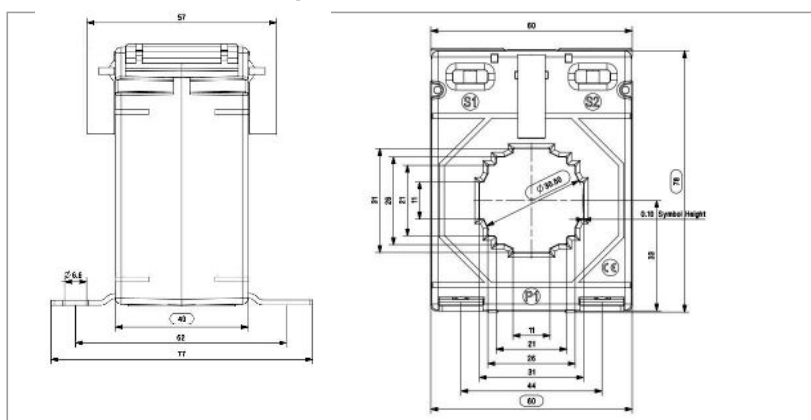

We energize the best solutions

+31 (0) 180 330 522

Specificaties

Specificaties	
Primaire stroom	100A tot en met 750A
Secundaire stroom	5A (1A optioneel *)
Opgenomen vermogen	1VA tot en met 10VA
Afmetingen (BxDxH)	60 x 40 x 78mm
Maximale raildoorvoer	31mm x 11mm
Maximale kabeldoorvoer	30.5mm Ø
Montage	DIN-rail of montageplaat

Aansluitschema's & afmetingen

Bestelinformatie

Type	Primaire stroom	Secundaire stroom *	Klasse	Belasting	Artikelnummer
SKD-60/30	100A	5A	0.2s	1VA	185-52102-0100
SKD-60/30	125A	5A	0.2s	1VA	185-52102-0125
SKD-60/30	150A	5A	0.2s	1.5VA	185-52102-0150
SKD-60/30	200A	5A	0.2s	2.5VA	185-52102-0200
SKD-60/30	250A	5A	0.2s	2.5VA	185-52102-0250
SKD-60/30	300A	5A	0.2s	2.5VA	185-52102-0300
SKD-60/30	400A	5A	0.2s	3.75VA	185-52102-0400
SKD-60/30	500A	5A	0.2s	5VA	185-52102-0500
SKD-60/30	600A	5A	0.2s	5VA	185-52102-0600